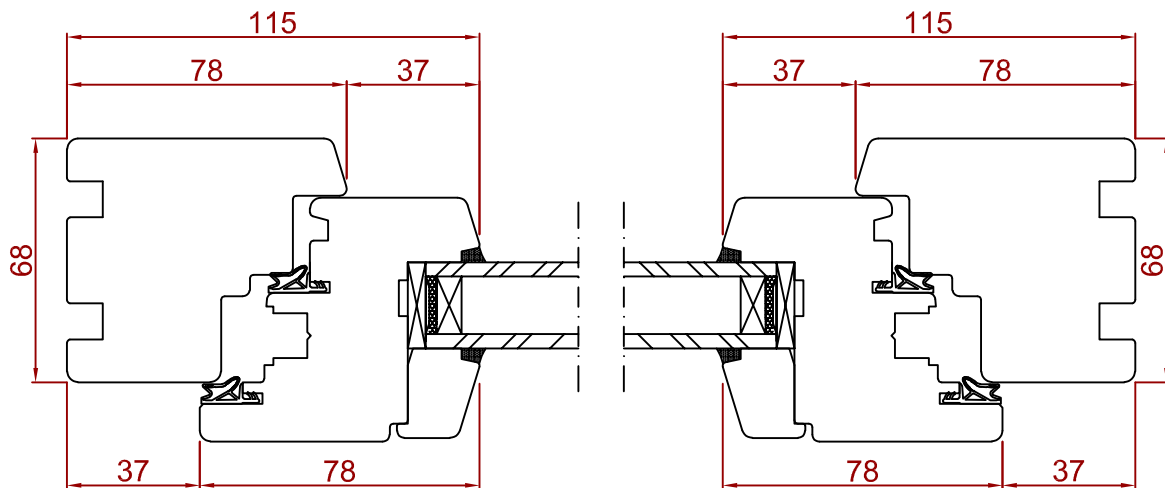

# SYSTEM IV 68 EUROLINE FRANCJA R=30 Z PARAPETEM 45X80MM R=30

PRZEKRÓJ B

PRZEKRÓJ D

PRZEKRÓJ A

PRZEKRÓJ C