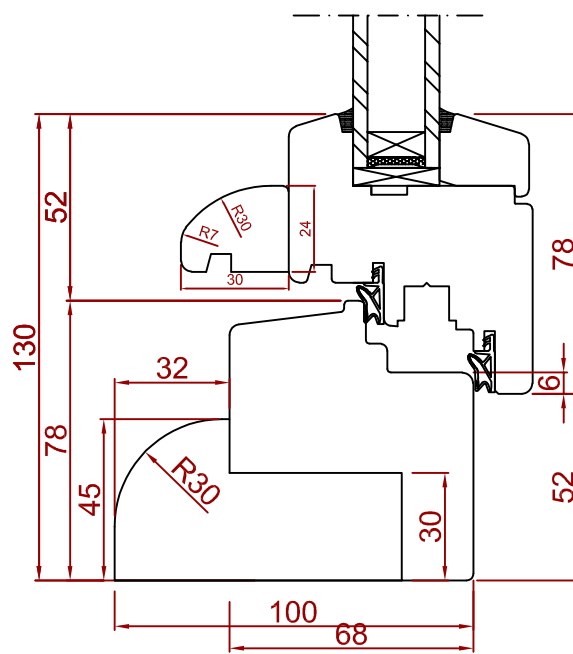

# SYSTEM IV 68 EUROLINE FRANCJA R=30 Z PARAPETEM 45X80MM R=30

PRZEKRÓJ B

PRZEKRÓJ D

PRZEKRÓJ A

PRZEKRÓJ C