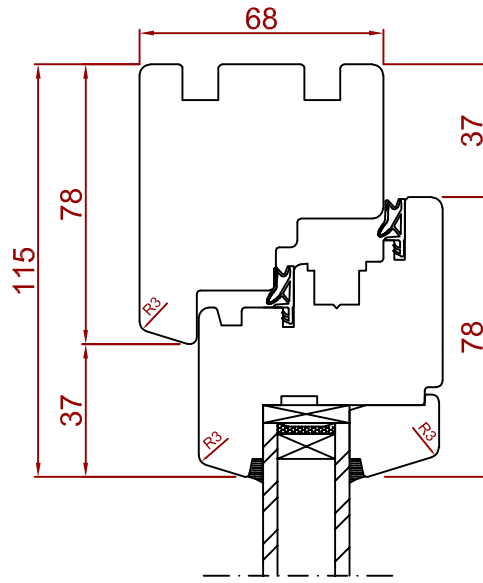

# SYSTEM IV 68 EUROLINE FRANCJA R=30 Z PARAPETEM 45X80MM R=30

PRZEKRÓJ B

PRZEKRÓJ D

PRZEKRÓJ A

PRZEKRÓJ C