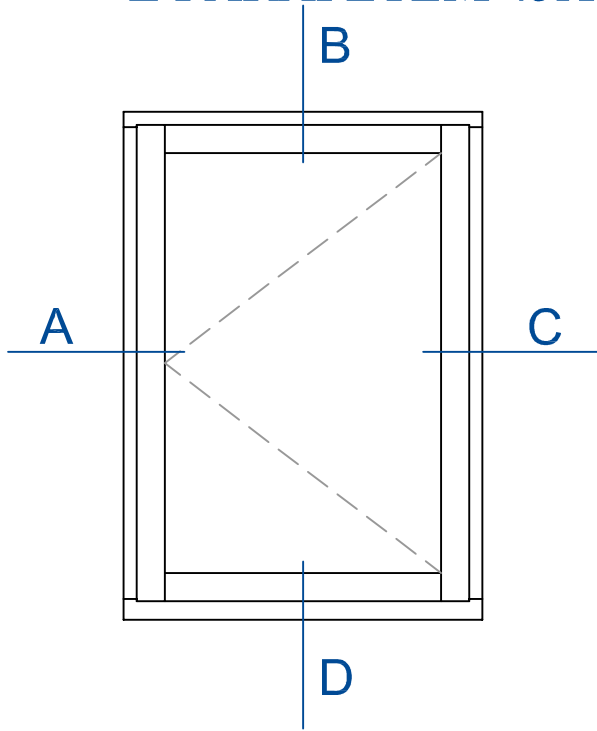

# SYSTEM IV 68 EUROLINE FRANCJA R=30 Z PARAPETEM 45X80MM R=30

PRZEKRÓJ B

PRZEKRÓJ D

PRZEKRÓJ A

PRZEKRÓJ C